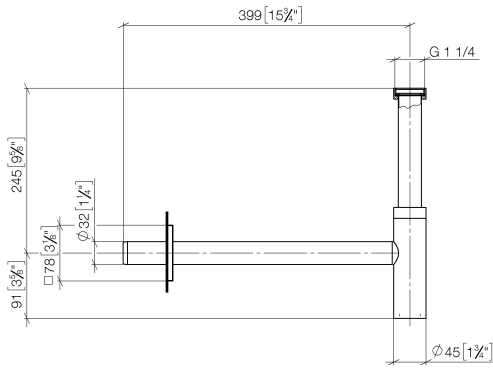

Siphon for basin 1 1/4" - Brushed Dark Platinum

IMO

10 060 780

• rosette 78 x 78 mm

Fits: IMO, MEM, CL.1, CYO

	Brushed Dark Platinum	10 060 780-99
	Chrome	10 060 780-00
	Brushed Platinum	10 060 780-06
	Platinum	10 060 780-08
	Dark Chrome	10 060 780-19
	Brushed Durabronze (23kt Gold)	10 060 780-28
	Matte Black	10 060 780-33
	Brushed Champagne (22kt Gold)	10 060 780-46
	Champagne (22kt Gold)	10 060 780-47
	Brushed Chrome	10 060 780-93

# Siphon for basin 1 1/4" - Brushed Dark Platinum

IMO

10 060 780

mm [inches]

10 060 780

Parts for other finishes can be found here: [Chrome](#)

**Spare parts list**

No.	Item Number	Name	Quantity used	Delivery time
1	09 14 20 060 90	seal	1	2
2	09 28 23 007-99	pipe	1	30
3	09 23 30 022-99	nut	2	30
4	09 14 03 015 90	seal	1	2
5	09 28 23 019-99	pipe	1	-
Spare part can no longer be ordered, please order the replacement item				
6	09 14 10 149 90	seal	1	2
7	04 11 01 045 00-99	casing	1	30
8	09 14 10 148 90	seal	2	2
9	09 21 02 004-99	lid	1	30
10	09 14 10 112 90	seal	2	2
11	09 28 23 018-99	pipe	1	30
12	09 27 78 021-99	rosette	1	60