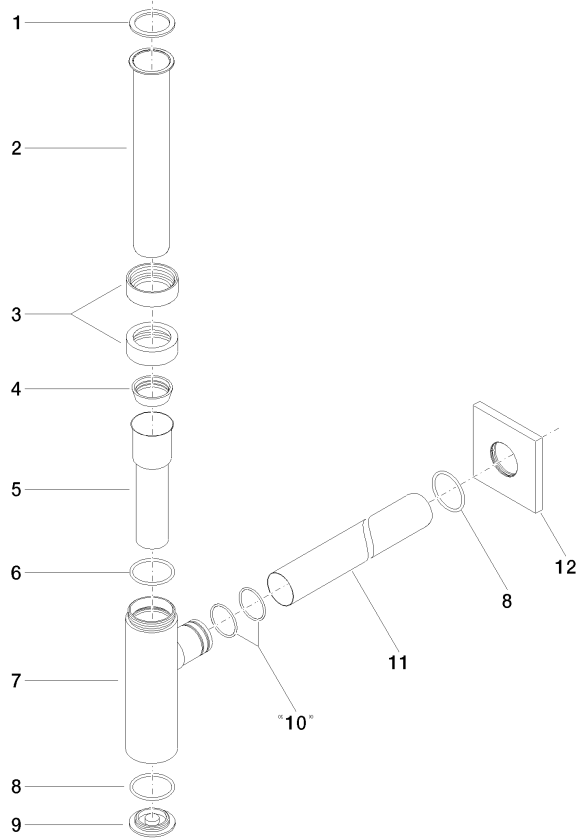

Siphon for basin 1 1/4" - Brushed Dark Platinum

IMO

10 060 780

• rosette 78 x 78 mm

Fits: IMO, MEM, CL.1, CYO

	Brushed Dark Platinum	10 060 780-99
	Chrome	10 060 780-00
	Brushed Platinum	10 060 780-06
	Platinum	10 060 780-08
	Dark Chrome	10 060 780-19
	Brushed Durabronze (23kt Gold)	10 060 780-28
	Matte Black	10 060 780-33
	Brushed Champagne (22kt Gold)	10 060 780-46
	Champagne (22kt Gold)	10 060 780-47
	Brushed Chrome	10 060 780-93

# Siphon for basin 1 1/4" - Brushed Dark Platinum

IMO

10 060 780

mm [inches]

10 060 780

Parts for other finishes can be found here: [Chrome](#)

**Spare parts list**

No.	Item Number	Name	Quantity used	Delivery time
1	09 14 20 060 90	seal	1	2
2	09 28 23 007-99	pipe	1	30
3	09 23 30 022-99	nut	2	30
4	09 14 03 015 90	seal	1	2
5	09 28 23 019-99	pipe	1	-
Spare part can no longer be ordered, please order the replacement item				
6	09 14 10 149 90	seal	1	2
7	04 11 01 045 00-99	casing	1	30
8	09 14 10 148 90	seal	2	2
9	09 21 02 004-99	lid	1	30
10	09 14 10 112 90	seal	2	2
11	09 28 23 018-99	pipe	1	30
12	09 27 78 021-99	rosette	1	60